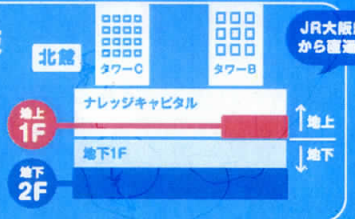

会場はグランフロント大阪
北館の2つのフロア!

※1F ナレッジプラザ
※2F コングレコンベンションセンター
ホールA+B+C