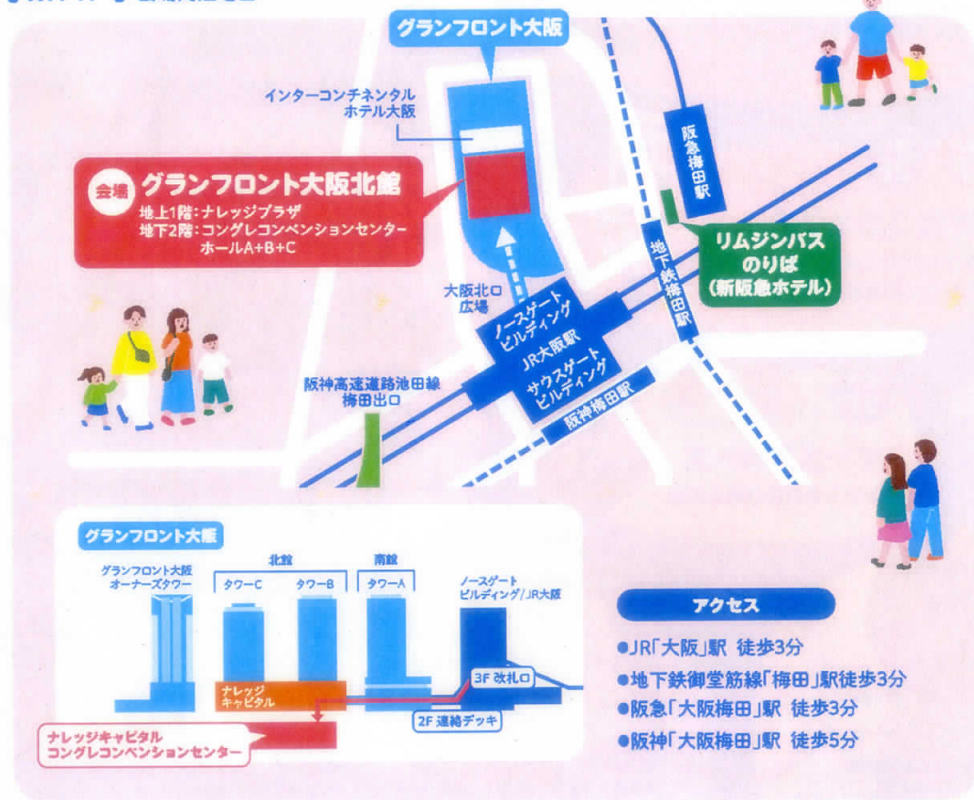

PRESENT

アンケートに答えて抽選にチャレンジ!

- 1 大阪⇄島根往復ペア航空券
  ペア1組2名様
- 2 島根の市町村の特産品
  詰め合わせセット 50名様
- 3 しまねっこグッズ 30名様

先着300名!
島根県各地の
ご当地パン
プレゼント!

その他

プレゼントが当たる
クイズ大会など
お楽しみ企画を
ご用意しています!

[MAP] 会場周辺地図

お問い合わせ
しまね移住フェア・しまね暮らしマルシェ運営事務局
TEL:080-3052-3386 メール:ivent_shimane@gmail.com

主催
公益財団法人 ふるさと島根定住財団
〒690-0003 島根県松江市朝日町478-18 松江テルサ3階
Uターン推進課 TEL:0852-28-0690 E-mail:uiturn@teiju.or.jp

詳しくは特設サイトをチェック!

Facebook, Instagramも更新中!「くらしまねっと」で検索!

しまね移住フェア&しまね暮らしマルシェ 特設

誰かの誰かの
たからもの。

しまね 移住フェア & しまね暮らしマルシェ 2024 in 大阪

島根県史上最大スケール!
2つの人気イベントが合体して開催!

令和6年
7月13日(土) グランフロント大阪北館
11:00~16:30
【地上1階】ナレッジプラザ
【地下2階】コングレコンベンションホール

予約不要
入場無料
入場自由